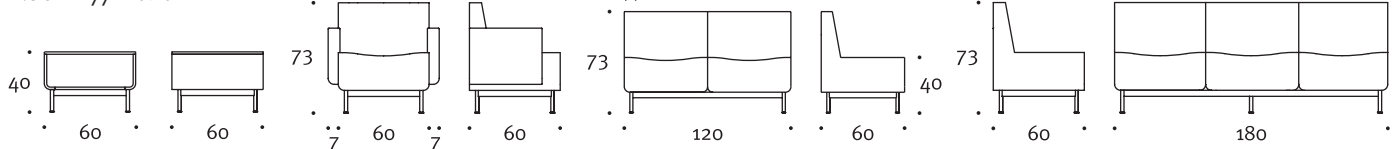

Item code	Description	Upholstery
3732-510	Dyyni seat part fabric	2,00/2
3732-511	Dyyni seat part + back fabric	1,65/1
3732-512	Dyyni table excl. legs birch-1	
3732-514	Dyyni table excl. legs beech-1	
3732-520	Dyyni armrest fabric	0,60/1
3732-500	Dyyni 1-leg IM-88	
3732-501	Dyyni 1-leg IM-89	
3732-503	Dyyni 2-leg IM-88	
3732-504	Dyyni 2-leg IM-89	
3732-506	Dyyni 3-leg IM-88	
3732-507	Dyyni 3-leg IM-89	

Produktcode	Benennung	Bezugsverbrauch
3732-510	Dyyni Sitz Stoff	2,00/2
3732-511	Dyyni Sitz, Rücken mit Stoff	1,65/1
3732-512	Dyyni Tisch Bi	
3732-514	Dyyni Tisch Bu 1	
3732-520	Dyyni Armlehne Stoff	0,60/1
3732-500	Dyyni 1-Fuss IM-88	
3732-501	Dyyni 1-Fuss IM-89	
3732-503	Dyyni 2-Fuss IM-88	
3732-504	Dyyni 2-Fuss IM-89	
3732-506	Dyyni 3-Fuss IM-88	
3732-507	Dyyni 3-Fuss IM-89	

Diagram showing where backs and armrests can be placed
Schema über die Anordnung von Rückenteilen und Armlehnen.

1:50 Dyyni 3732