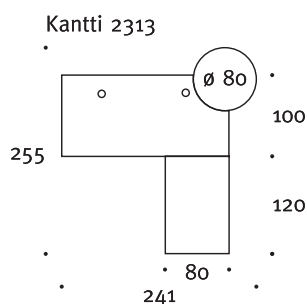

KANTTI desk 2313 / KANTTI Arbeitstisch 2313

Design Tapio Anttila

In addition to the desk, the Kantti series includes a sofa, armchair, cabinet and conference tables. Each item in the series also functions as a freestanding piece of furniture on its own. The Kantti series creates a uniform, modern look for the entire area being furnished.

The Kantti desk is a modern series of executive desks with a high quality finish. Kantti takes into account the requirements of computer work, and provides high quality solutions for locating electric cables and for the needs of various meetings.

Electrical and computer cables are linked to the Powerport system that can be lowered out of sight. Extra cables can be put on the cable rack. Smaller meetings can be held at the round glass top fixed to the outer corners of the desk top (right- and left-handed) or at the rectangular-shaped glass top attached to the centre of the desk. All the glass tops are made of laminated glass with a greenish opal film. The same leg-structure is repeated in all the items in the Kantti series. Legs are wooden (birch or beech) or metal (graphite IM-88 or silver IM-89).

The Kantti cabinet has sliding doors, is 1200 mm wide, and is high enough to take three files. The same glass is used for the doors as in the other products in the series.

Die Kantti Produktserie umfasst ausser dem Arbeitstisch auch Sofa, Sessel, Schränke und Besprechungstische. Die einzelnen Teile der Serie können auch als selbständige Produkte eingesetzt werden. Mit der Kantti Produktserie wird ein einheitlicher, moderner Stil für die gesamte Einrichtung geschaffen.