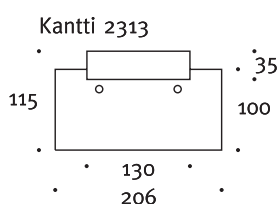

KANTTI desk 2313 / KANTTI Arbeitstisch 2313

Design Tapio Anttila

In addition to the desk, the Kantti series includes a sofa, armchair, cabinet and conference tables. Each item in the series also functions as a freestanding piece of furniture on its own. The Kantti series creates a uniform, modern look for the entire area being furnished.

The Kantti desk is a modern series of executive desks with a high quality finish. Kantti takes into account the requirements of computer work, and provides high quality solutions for locating electric cables and for the needs of various meetings.

Electrical and computer cables are linked to the Powerport system that can be lowered out of sight. Extra cables can be put on the cable rack. Smaller meetings can be held at the round glass top fixed to the outer corners of the desk top (right- and left-handed) or at the rectangular-shaped glass top attached to the centre of the desk. All the glass tops are made of laminated glass with a greenish opal film. The same leg-structure is repeated in all the items in the Kantti series. Legs are wooden (birch or beech) or metal (graphite IM-88 or silver IM-89).

The Kantti cabinet has sliding doors, is 1200 mm wide, and is high enough to take three files. The same glass is used for the doors as in the other products in the series.

Die Kantti Produktserie umfasst ausser dem Arbeitstisch auch Sofa, Sessel, Schränke und Besprechungstische. Die einzelnen Teile der Serie können auch als selbständige Produkte eingesetzt werden. Mit der Kantti Produktserie wird ein einheitlicher, moderner Stil für die gesamte Einrichtung geschaffen.