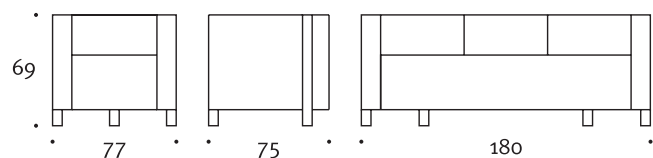

1:50

Kantti