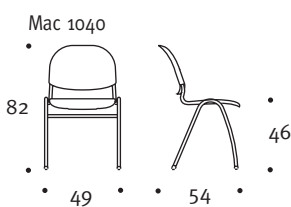

Mac desks for two pupils 1240

Standard desk height 750 mm (680 mm and 820 mm also available by special order). Laminate tops 1300 x 500 mm, lam 121, lam 124, moulded edging. Melamine tops 1300 x 600 mm, birch-mel, beech-mel, ABS edging.

Mac Doppelarbeitsplatz für Schüler 1240

Standardschreibtisch Höhe 750 mm (auch 680 mm und 820 mm auf Anfrage). Tischplatten aus Laminat 1300 x 500 mm, Lam-121, Lam-124, Formkante. Tischplatten aus Melamin 1300 x 600 mm, Birke-, Buche-Melamin, ABS-Kante.

Mac chairs 1040

Standard seat height 460 mm (410 mm and 510 mm available by special order). Seat width 440 mm, overall width 490 mm. Seat and chair back made of beech, birch or polypropylene. Stackable.

Mac Stühle 1040

Standardsitz Höhe 460 mm (auch 410 mm und 510 mm auf Anfrage). Sitzbreite 440 mm, Gesamtbreite 490 mm. Sitz und Rückenlehne aus Buche, Birke oder Polypropylen. Stapelbar.

MAC Pupils' Workstations 1750