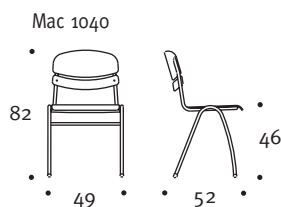

Mac desks for two pupils 1240

Standard desk height 750 mm (680 mm and 820 mm also available by special order). Laminate tops 1300 x 500 mm, lam 121, lam 124, moulded edging. Melamine tops 1300 x 600 mm, birch-mel, beech-mel, ABS edging.

Mac Doppelarbeitsplatz für Schüler 1240

Standardschreibtisch Höhe 750 mm (auch 680 mm und 820 mm auf Anfrage). Tischplatten aus Laminat 1300 x 500 mm, Lam-121, Lam-124, Formkante. Tischplatten aus Melamin 1300 x 600 mm, Birke-, Buche-Melamin, ABS-Kante.

Mac chairs 1040

Standard seat height 460 mm (410 mm and 510 mm available by special order). Seat width 440 mm, overall width 490 mm. Seat and chair back made of beech, birch or polypropylene. Stackable.

Mac Stühle 1040

Standardsitz Höhe 460 mm (auch 410 mm und 510 mm auf Anfrage). Sitzbreite 440 mm, Gesamtbreite 490 mm. Sitz und Rückenlehne aus Buche, Birke oder Polypropylen. Stapelbar.

MAC Pupils' Workstations 1750