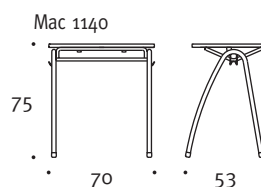

Mac desks for two pupils 1240

Standard desk height 750 mm (680 mm and 820 mm also available by special order). Laminate tops 1300 x 500 mm, lam 121, lam 124, moulded edging. Melamine tops 1300 x 600 mm, birch-mel, beech-mel, ABS edging.

Mac Doppelarbeitsplatz für Schüler 1240

Standardschreibtisch Höhe 750 mm (auch 680 mm und 820 mm auf Anfrage). Tischplatten aus Laminat 1300 x 500 mm, Lam-121, Lam-124, Formkante. Tischplatten aus Melamin 1300 x 600 mm, Birke-, Buche-Melamin, ABS-Kante.

Mac chairs 1040

Standard seat height 460 mm (410 mm and 510 mm available by special order). Seat width 440 mm, overall width 490 mm. Seat and chair back made of beech, birch or polypropylene. Stackable.

Mac Stühle 1040

Standardsitz Höhe 460 mm (auch 410 mm und 510 mm auf Anfrage). Sitzbreite 440 mm, Gesamtbreite 490 mm. Sitz und Rückenlehne aus Buche, Birke oder Polypropylen. Stapelbar.

MAC Pupils' Workstations 1750