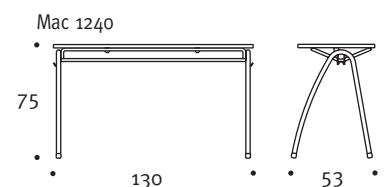

Mac desks for two pupils 1240

Standard desk height 750 mm (680 mm and 820 mm also available by special order). Laminate tops 1300 x 500 mm, lam 121, lam 124, moulded edging. Melamine tops 1300 x 600 mm, birch-mel, beech-mel, ABS edging.

Mac Doppelarbeitsplatz für Schüler 1240

Standardschreibtisch Höhe 750 mm (auch 680 mm und 820 mm auf Anfrage). Tischplatten aus Laminat 1300 x 500 mm, Lam-121, Lam-124, Formkante. Tischplatten aus Melamin 1300 x 600 mm, Birke-, Buche-Melamin, ABS-Kante.

Mac chairs 1040

Standard seat height 460 mm (410 mm and 510 mm available by special order). Seat width 440 mm, overall width 490 mm. Seat and chair back made of beech, birch or polypropylene. Stackable.

Mac Stühle 1040

Standardsitz Höhe 460 mm (auch 410 mm und 510 mm auf Anfrage). Sitzbreite 440 mm, Gesamtbreite 490 mm. Sitz und Rückenlehne aus Buche, Birke oder Polypropylen. Stapelbar.

MAC Pupils' Workstations 1750