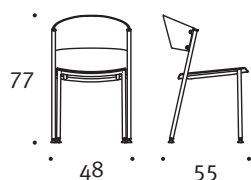

NEON Chairs 133, 3253, 3249 ja 3250 Stühle NEON 3133, 3253, 3249 und 3250

Design Raimo Räsänen