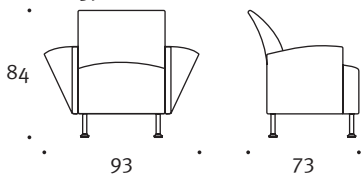

SALSA Sofa 3721 / SALSA Sofa 3721

Design Maija Olkkonen

Item code	Description	Upholstery amount used
3721-500	Salsa sofa seat, straight fabric	1,00/1
3721-501	Salsa seat inner curve 22,3° deg	1,00/1
3721-502	Salsa sofa back, straight fabric	1,50/1
3721-503	Salsa sofa back, curved wide fabric	1,50/1
3721-504	Salsa sofa back, curved narrow fabric	1,50/2
3721-505	Salsa sofa arm, left fabric	1,00/2
3721-506	Salsa sofa arm, right fabric	1,00/2
3721-510	Salsa seat outer curve 22,3° deg fabric	1,00/1
3721-514	Salsa sofa leg IM-88	
3721-515	Salsa sofa middle leg IM-88	
3721-516	Salsa sofa corner leg IM-88	
3721-517	Salsa sofa leg IM-89	
3721-518	Salsa sofa middle leg IM-89	
3721-519	Salsa sofa corner leg IM-89	

Kode	Benennung	Bezugsbedarf
3721-500	Salsa, Sitzteil gerade, Stoff G	1,00/1
3721-501	Salsa, Sitzteil Innenbogen 22,3°, Stoff G	1,00/1
3721-502	Salsa, Rückenlehne gerade, Stoff G	1,50/1
3721-503	Salsa, Rückenlehne, Bogen, breit Stoff G	1,50/1
3721-504	Salsa, Rückenlehne, Bogen, schmal Stoff G	1,50/2
3721-505	Salsa, Armlehne links, Stoff G	1,00/2
3721-506	Salsa, Armlehne rechts, Stoff G	1,00/2
3721-510	Salsa, Sitzteil, Außenbogen 22,3°, Stoff G	1,00/1
3721-514	Salsa Fuß IM-88 V	
3721-515	Salsa Mittelfuß IM-88 V	
3721-516	Salsa Eckfuß IM-88 V	
3721-517	Salsa Fuß IM 89 V	
3721-518	Salsa Mittelfuß IM-89 V	
3721-519	Salsa Eckfuß IM-89 V	

Sales in Finland / Vertriebszentern in Finnland

Isku Center, Production and Export / Isku Center, Produktion und Export
Isku Oy, Mikkulankatu 19, Box 240, FIN-15210 Lahti, Finland/Finland
tel. +358-3-868 111, fax +358-3-868 434, e-mail: julkis@isku.fi, www.isku.fi

Subsidiaries in Sweden and Norway / Tochtergesellschaften in Schweden und Norwegen