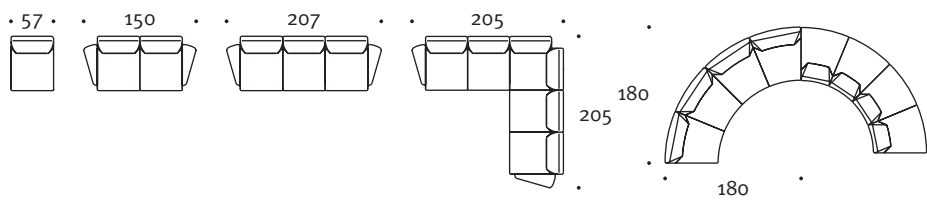

Sales in Finland / Vertriebszentern in Finnland

Isku Center, Production and Export / Isku Center, Produktion und Export
Isku Oy, Mikkulankatu 19, Box 240, FIN-15210 Lahti, Finland/Finland
tel. +358-3-868 111, fax +358-3-868 434, e-mail: julkis@isku.fi, www.isku.fi

Subsidiaries in Sweden and Norway / Tochtergesellschaften in Schweden und Norwegen

Isku Inredningar AB, Verkslagsgatan 6, Box 82, S-283 22 Osby,
tel. +46-479-32 000, fax. +46-479-32 032, osby@isku.se, www.isku.se
Isku Inredningar AB, Söder Mälarstrand kajplats 17, S-118 25 Stockholm,
tel. +46-8-665 3620, fax. +46-8-665 3636, stockholm@isku.se
Isku Inredningar AB, Ågatan 26, S-431 35 Mölndal,
tel. +46-31-86 84 40, fax. +46-31-86 84 30, galeborg@isku.se
Isku Inredningar AB, Västra Varvsgatan 19, S-211 19 Malmö,
tel. +46-40-10 94 90, fax. +46-40-10 94 99, malmo@isku.se
Isku Inredningar AB, Umestans företagspark, hus 3, S-903 47 Umeå
tel. +46-90-71 57 60, fax. +46-90-17 89 30, umea@isku.se
Isku Inredningar AB, Bergviksvägen 17, S-820 70 Bergsjö (Sundsvalld)
tel. +46-652-715 01, fax. +46-652-74 79 03, jussi.rissanen@isku.se
Isku Norge AS, Bygdøy allé 2, P.b. 2790, Solli, N-0204 Oslo,
tel. +47-908-43 000, fax. +47-22-515 501, firmapost@isku.no, www.isku.no

Russia: Representative / Russland: Vertretung

ul. B. Jakimanka 31, office 407-409, 119180 Moscow,
tel. +7-095-956 5039, fax. +7-095-956 5040

Lithuania / Litauen, Isku Baldai UAB

P. Lukšio Gatve 21, 2600 Vilnius, tel. +370-5-2788 751, fax. +370-5-2789 532
isku.baldai@isku.lt, www.isku.lt

Estonia / Estland, Isku Mööbli AS

Pärnu Mnt. 139 f, EE-11317 Tallinn, tel. +372-6-556 055, fax. +372-6-556 056,
isku@isku.ee, www.isku.ee

Latvia / Lettland, Sia Isku Mebeles

Tallinas iela 77, Riga LV 1009, tel. +371-784 2303, fax. +371-784 2328,
isku.mebeles@isku.lv

Isku Center: Mikkulankatu 19, Box 240, FIN-15101 Lahti, Finland
tel. +358-3-868 111, fax. +358-03-868 434, export@isku.fi, www.isku.fi